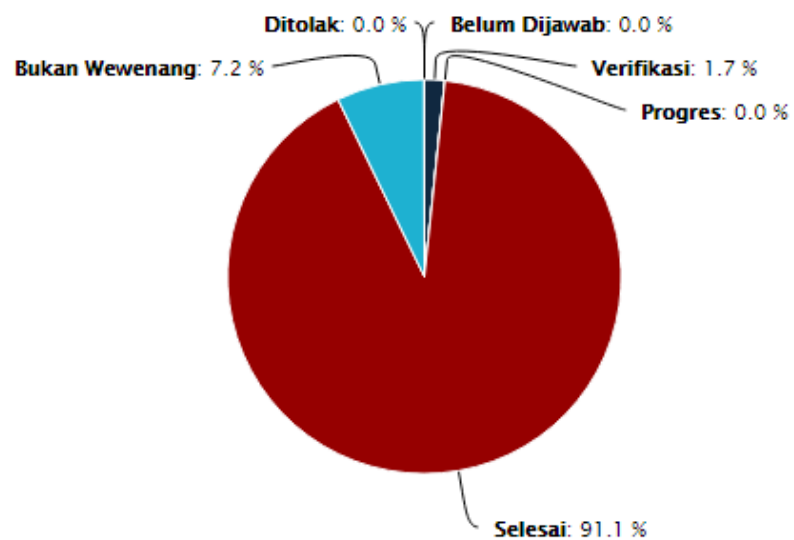

STATISTIK PENANGANAN PENGADUAN MASYARAKAT MELALUI LAPOR GUB! PERIODE BULAN JANUARI S.D. MEI 2016

Statistik Laporan Pengaduan 2016

Source: laporgub.jatengprov.go.id

Selesai
Laporan Pengaduan: **164.00**